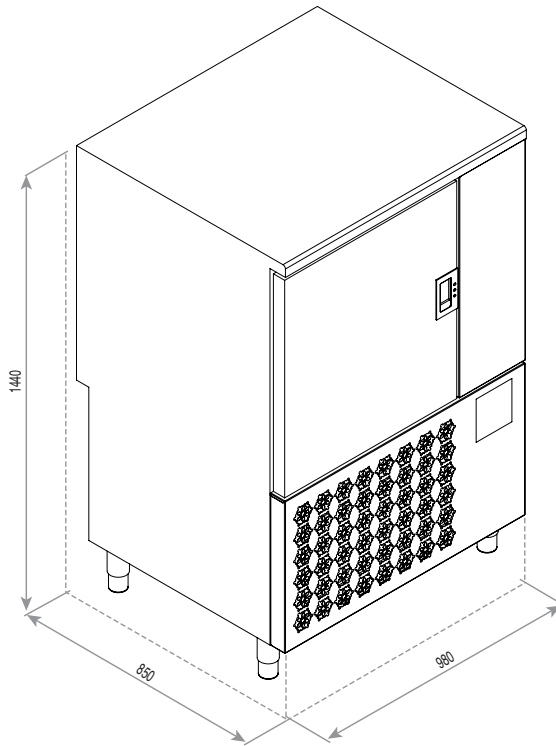

#### CONSTRUCTIE

- Constructie volledig RVS 18/10
- Kamer uit één stuk gevormd met afgeronde hoeken
- Verwijderbare zijrekken
- Isolatie met een hoge isolatie waarde en de behuizing is geïsoleerd met CFK vrije PUR schuim
- Geïntegreerde ergonomische deurgreep met magnetische deursluiting
- RVS poten
- Zelf sluitende deur met een deur stop op 100°
- Milieu vriendelijke hermetische compressor met R404A
- Verdampers voorzien van een krachtige ventilator voor een maximaal koel resultaat
- Compressor is beveiligd met spannings beveiliging met automatische reset micro schakelaar. Stopt de ventilator en compressor wanneer de deur geopend is.
- Condens verdampingsmeter element onder de magnetische afdichtings schakelaar
- Koperen condensator met aluminium pennen voor een hoge en efficiënte warmte wisseling en voorzien van een anti corrosie laag
- Eenvoudig te bereiken service compartiment

## INSTALLATIE-SCHEMA'S

Externe afmetingen (L x P x H) - mm	980 x 850 x 1440h
Aantal GN schalen	6 (GN 2/1) h 65 9 (GN 2/1) h 40 12 (GN 2/1) h 20
Nominale spanning [Vac]	400 Vac 3N 50 Hz
Opgenomen totaal vermoge [Kw]	3473
Koel vermogen [Kw]	4581
Temperatuur bereik [°C]	-40°C / +0°C
Rendement per cyclus [kg]	54