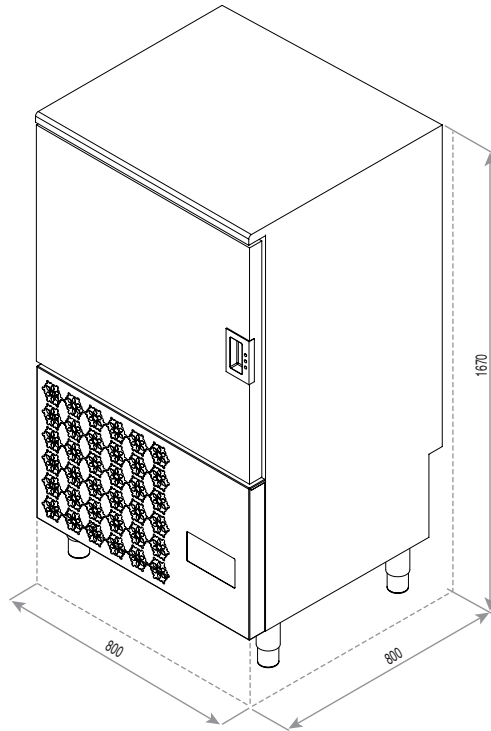

TBF121D

Snelkoeler vriezer

CONSTRUCTIE

- Constructie volledig RVS 18/10
- Kamer uit één stuk gevormd met afgeronde hoeken
- Verwijderbare zijrekken
- Isolatie met een hoge isolatie waarde en de behuizing is geïsoleerd met CFK vrije PUR schuim
- Geïntegreerde ergonomische deurgreep met magnetische deursluiting
- RVS poten
- Zelf sluitende deur met een deur stop op 100°
- Milieu vriendelijke hermetische compressor met R404A
- Verdampers voorzien van een krachtige ventilator voor een maximaal koel resultaat
- Compressor is beveiligd met spannings beveiliging met automatische reset micro schakelaar. Stopt de ventilator en compressor wanneer de deur geopend is.
- Condens verdampingsmeter element onder de magnetische afdichtings schakelaar
- Koperen condensor met aluminium pennen voor een hoge en efficiënte warmte wisseling en voorzien van een anti corrosie laag
- Eenvoudig te bereiken service compartiment

STANDAARD UITRUSTING

- Interne kerntemperatuur voeler
- Zijrekken in GN - of 60/40 afmeting schalen
- Uitneembare zijrekken

UITRUSTINGEN OP AANVRAAG / ACCESSOIRES

- HACCP USB POORT
- Meetpunten Kerntemperatuurvoeler
- Verwarmde Kerntemperatuurvoeler
- Set wielen waarvan twee met rem

Externe afmetingen (L x P x H) - mm	800 x 800 x 1670h
Aantal GN schalen	8 (GN 1/1 of 600x400) h 65 12 (GN 1/1 of 600x400) h 40 16 (GN 1/1 of 600x400) h 20
Nominale spanning [Vac]	400 Vac 3N 50 Hz
Opgenomen totaal vermoge [Kw]	2713
Koel vermogen [Kw]	3209
Temperatuur bereik [°C]	-40°C / +0°C
Rendement per cyclus [kg]	36