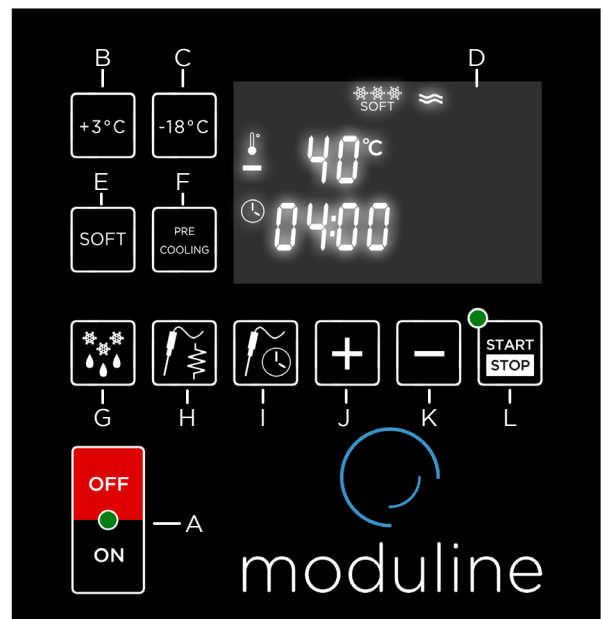

A Hoofdschakelaar	G Knop ontdooien en toets terug
B Knop snelkoelcyclus (+3°C)	H Knop verwarming voeler
C Knop diepvriescyclus (-18°C)	I Knop tijd/voeler
D Display	J Knop toename
E Knop cyclus soft	K Knop afname
F Knop Voorkoelen	L Knop START/STOP

MODULINESRL

Via dell'Industria 11, Z.I. San Giacomo di Veglia 31029 Vittorio Veneto (TV) - ITALY
tel. +39 0438 5063 - fax +39 0438 912 323 - info@moduline.it - www.moduline.it