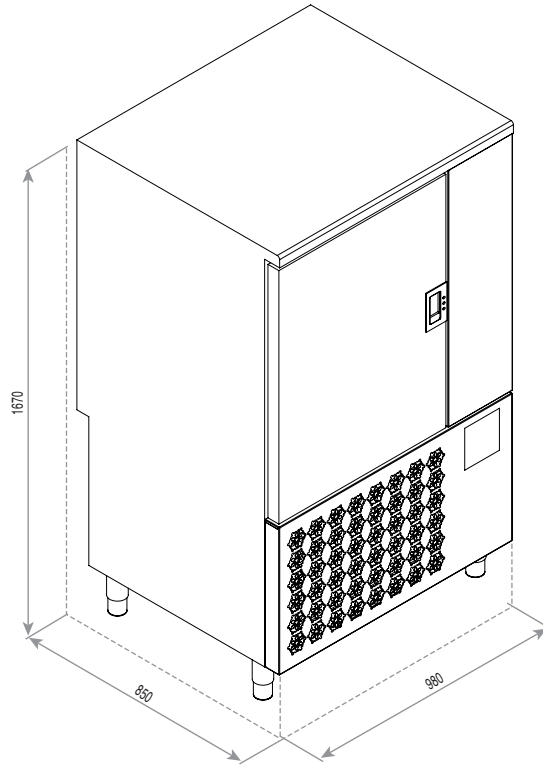

TBF122D

Snelkoeler vriezer

CONSTRUCTIE

- Constructie volledig RVS 18/10
- Kamer uit één stuk gevormd met afgeronde hoeken
- Verwijderbare zijrekken
- Isolatie met een hoge isolatie waarde en de behuizing is geïsoleerd met CFK vrije PUR schuim
- Geïntegreerde ergonomische deurgreep met magnetische deursluiting
- RVS poten
- Zelf sluitende deur met een deur stop op 100°
- Milieu vriendelijke hermetische compressor met R404A
- Verdampers voorzien van een krachtige ventilator voor een maximaal koel resultaat
- Compressor is beveiligd met spannings beveiliging met automatische reset micro schakelaar. Stopt de ventilator en compressor wanneer de deur geopend is.
- Condens verdampingsmeter element onder de magnetische afdichtings schakelaar
- Koperen condensator met aluminium pennen voor een hoge en efficiënte warmte wisseling en voorzien van een anti corrosie laag
- Eenvoudig te bereiken service compartiment

STANDAARD UITRUSTING

- Interne kerntemperatuur voeler
- Uitneembare zijrekken

UITRUSTINGEN OP AANVRAAG / ACCESSOIRES

- HACCP USB POORT
- Meetpunten Kerntemperatuurvoeler
- Verwarmde Kerntemperatuurvoeler
- Set wielen waarvan twee met rem

Externe afmetingen (L x P x H) - mm	980 x 850 x 1670h
Aantal GN schalen	8 (GN 2/1) h 65 12 (GN 2/1) h 40 16 (GN 2/1) h 20
Nominale spanning [Vac]	400 Vac 3N 50 Hz
Opgenomen totaal vermoge [Kw]	6140
Koel vermogen [Kw]	8162
Temperatuur bereik [°C]	-40°C / +0°C
Rendement per cyclus [kg]	72