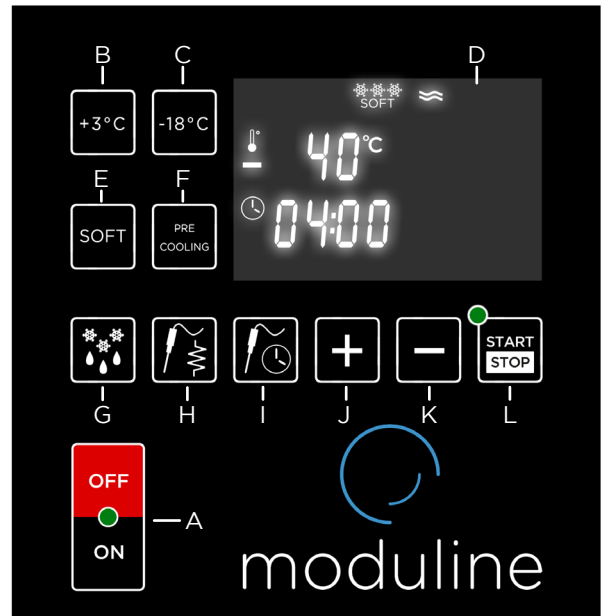

A Hoofdschakelaar	G Knop ontdooien en toets terug
B Knop snelkoelcyclus (+3°C)	H Knop verwarming voeler
C Knop diepvriescyclus (-18°C)	I Knop tijd/voeler
D Display	J Knop toename
E Knop cyclus soft	K Knop afname
F Knop Voorkoelen	L Knop START/STOP

MODULINESRL

Via dell'Industria 11, Z.I. San Giacomo di Veglia 31029 Vittorio Veneto (TV) - ITALY
tel. +39 0438 5063 - fax +39 0438 912 323 - info@moduline.it - www.moduline.it