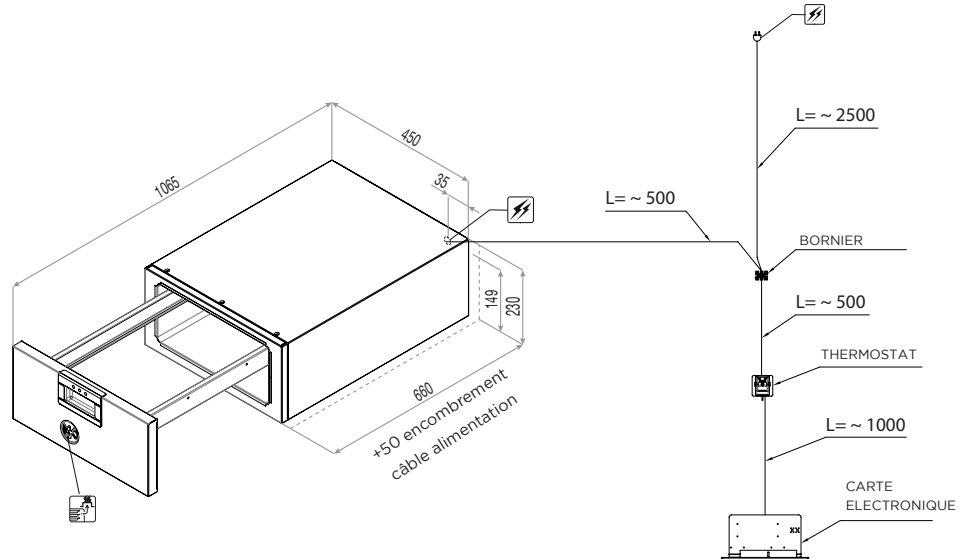

HOLD HSW001ER

Tiroir de maintien
au chaud, intégré
et télécommandé

CARACTERISTIQUES DE CONSTRUCTION

- Chambre fermée d'une façon étanche à angles arrondis
- Calorifugeage total avec de la laine de roche ou de verre
- Garnitures d'étanchéité en matériel alimentaire, très résistantes à la chaleur, faciles à nettoyer et extrêmement solides
- Chauffage statique de la chambre obtenu à l'aide de résistance à fil de basses consommations qui enveloppe entièrement la chambre
- Poignée de tiroir ergonomique et complètement intégrée avec fermeture magnétique
- Version intégrée, télécommandée

moduline

SCHEMAS TECHNIQUES

Entrée du câble
d'alimentation
électrique

Évent
d'évacuation de
l'humidité

Notez - Le plan et ses
dimensions relatives
se réfèrent à la version
standard. Options sur
demande/accessoires
comportent des
variations.

Dimensions externes
(L x P x H) - mm

450 x 660 x 230h

Capacité plaques

1 GN 1/1

Alimentation

AC 220-240V 50/60Hz

**Hauter maximum
plaques [mm]**

150